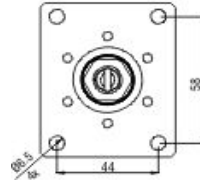

ZM-440

12V

CUMMINS / FORD CARGO  
CUMMINS: 3935649

ZM-441

24V

CUMMINS / VOLKSWAGEN  
CUMMINS: 3935650

ZM-5733

24V