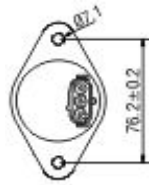

ZM-440

12V

CUMMINS / FORD CARGO  
CUMMINS: 3935649

ZM-441

24V

CUMMINS / VOLKSWAGEN  
CUMMINS: 3935650

ZM-5733

24V