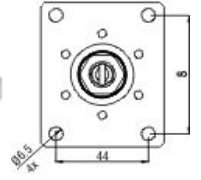

MWM
BOSCH: 9.330.080.000

ZM-6733

24V