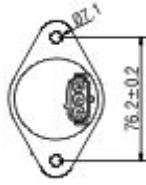

ZM-440

12V

CUMMINS / FORD CARGO  
CUMMINS: 3935649

ZM-441

24V

CUMMINS / VOLKSWAGEN  
CUMMINS: 3935650

ZM-5733

24V